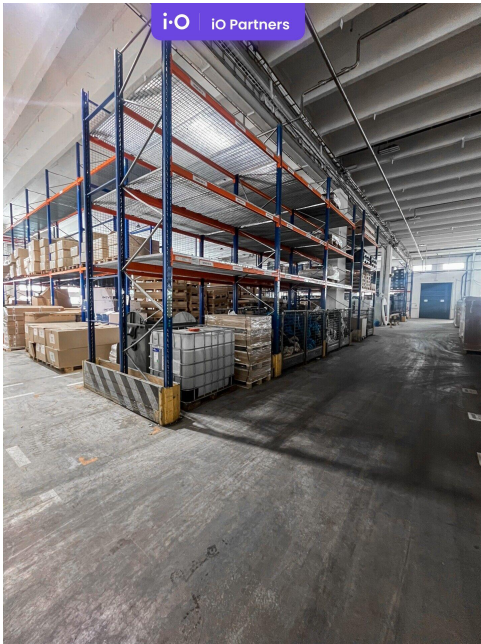

E-mail: lenka.jezberova@iopartners.com