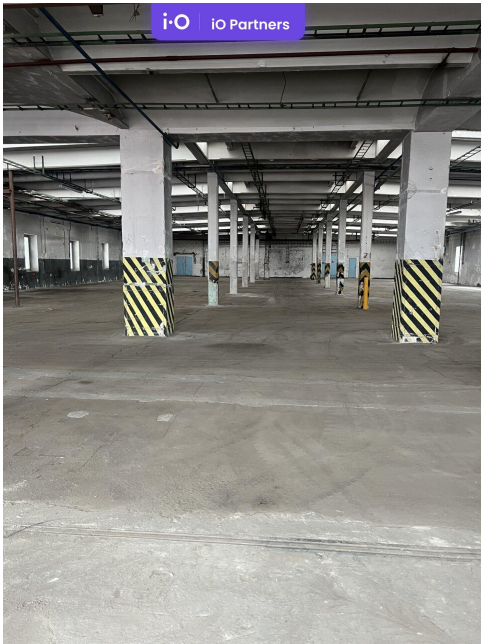

iO IO Partners

E-mail: lenka.jezberova@iopartners.com