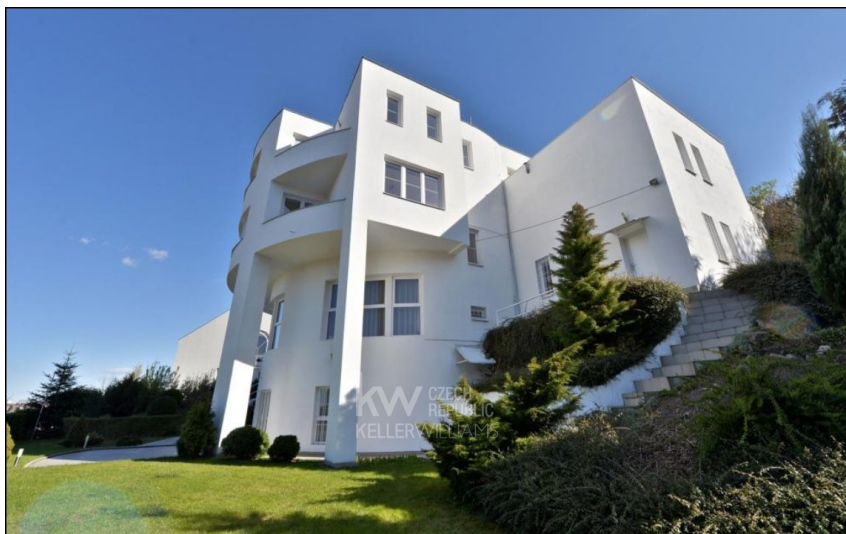

číslo zakázky:
29689

Reprezentativní vila s výhledem na Prahu | Wellness | Dvojaráž | Smíchov

Nový Zlíchov, 15000, Praha 5, Praha

180 000 Kč

za měsíc

+ poplatky 20 tis.
Kč, + kauce, +
provize RK

Pronájem - Domy a vily

Poloha objektu: samostatný

Druh objektu: cihlová

Stav objektu: velmi dobrý

Počet podlaží v objektu: 4

Typ domu: patrový **Zastavěná plocha:** 839 m²
Užitná plocha: 839 m² **Plocha parcely:** 1299 m²
Ostatní: Bazén; Garáž; Parkoviště **Energetická náročnost:** G - Mimořádně nevhodná