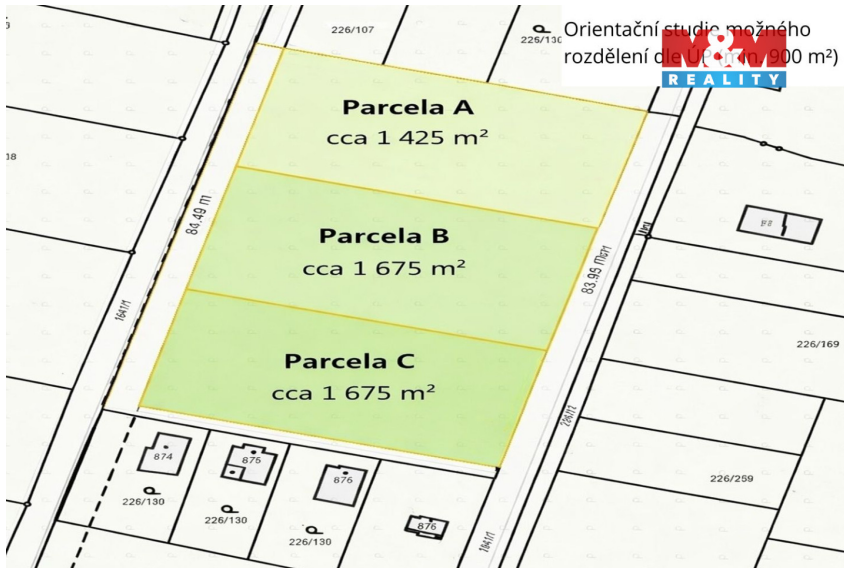

číslo zakázky:
927358

Prodej pozemku k bydlení, 5501 m², Zlenice, okr. Benešov 25722, Lštění

27 504 999 Kč

za nemovitost

Prodej - Pozemky

Celková plocha: 5 501 m²

Druh pozemku: pro bydlení

Vyřizuje: **Tomášek Karel**

Tel.: 800 100 446, **GSM:** 296 399 006

E-mail: info@mmreality.cz