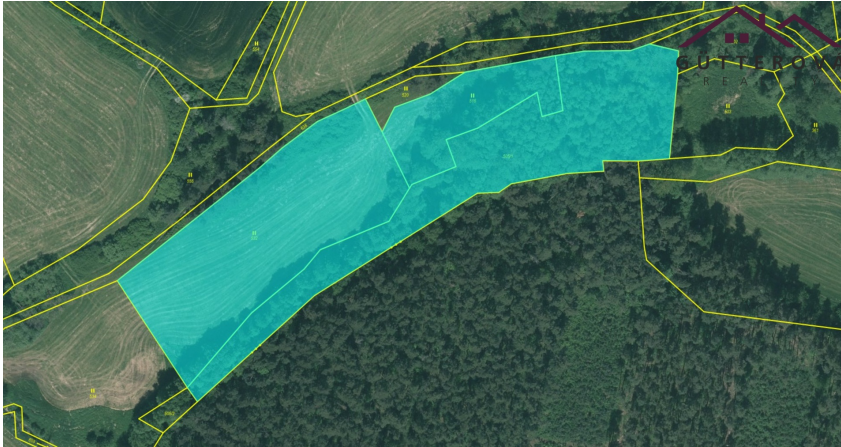

číslo zakázky:
xIGP077

Prodej louky 16 058 m², Vidice - Chřebřany

34601, Chřebřany, Vidice

990 000 Kč

za nemovitost

62 Kč/m², včetně
poplatků, včetně
provize, včetně
právního servisu

Prodej - Pozemky

Celková plocha: 16 058 m²

Druh pozemku: trvalý travní porost

Vyřizuje: **Iveta Gütterová**

Tel.: 733 650 574, **GSM:** 733 650 574

E-mail: info@gutterovareality.cz