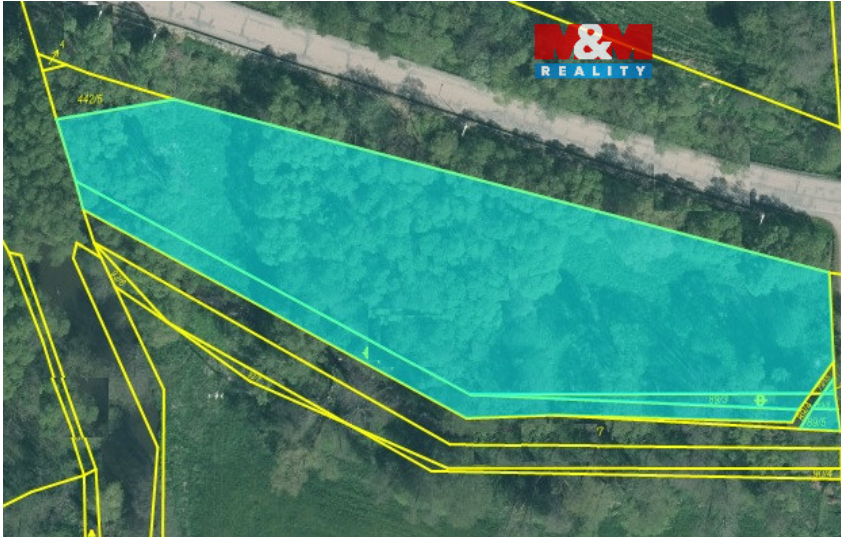

číslo zakázky:
933505

Prodej louky, 4841 m², Ždírec

33601, Ždírec

127 138 Kč

za nemovitost

Prodej - Pozemky

Celková plocha: 4 841 m²

Druh pozemku: trvalý travní porost