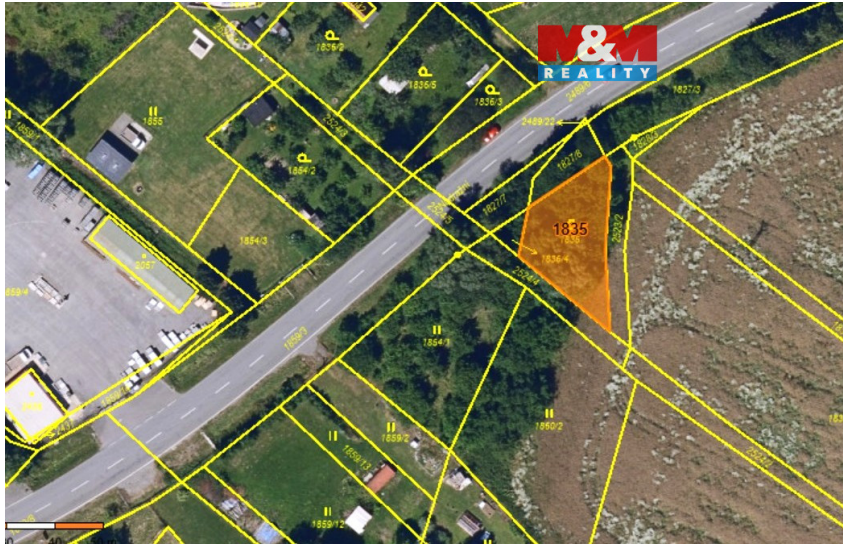

číslo zakázky:
933608

Prodej ostatní, 253 m², Skuteč

53973, Skuteč

165 000 Kč

za nemovitost

V případě více zájemců může RK využít pro výběr kupujícího formu aukce.

Prodej - Pozemky

Celková plocha: 253 m²