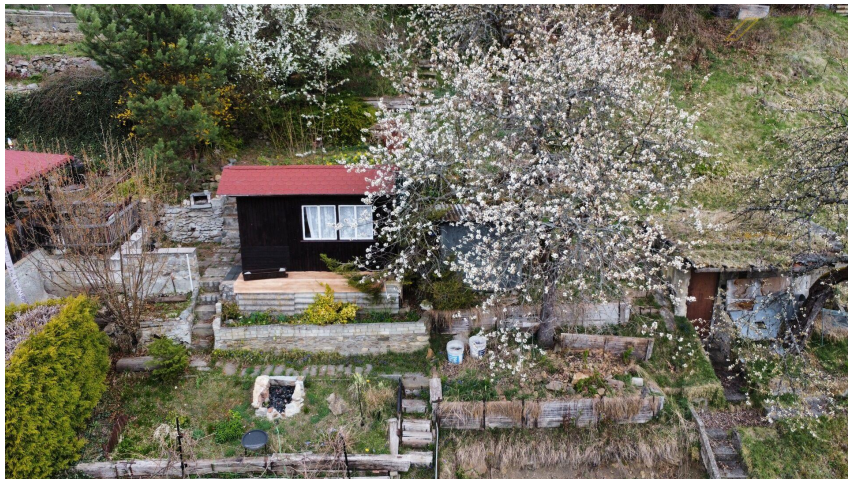

Pronájem zahrady 245 m², Český Krumlov

Na Svahu, Český Krumlov

4 000 Kč

za měsíc

Pronájem - Pozemky

Celková plocha: 245 m²

Druh pozemku: zahrada

Charakter okolní zástavby: rekreační