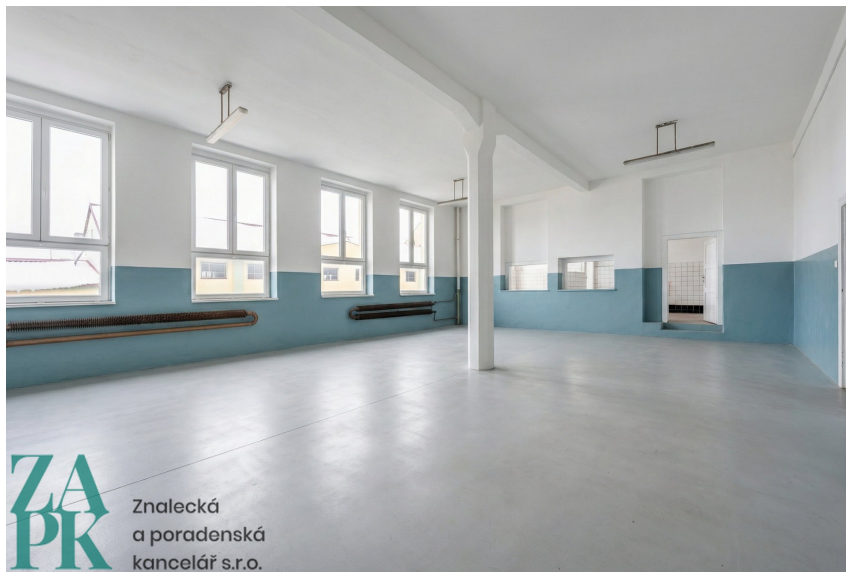

Znalecká
a poradenská
kancelář s.r.o.

90 Kč

za m²/měsíc

Pronájem - Komerční prostory

Plocha kanceláří: 173 m²

Druh objektu: cihlová

Stav objektu: velmi dobrý

Druh prostor: Kanceláře

Ostatní: Parkoviště **Energetická náročnost:** G -
Mimořádně nevhodná

Vyřizuje: **Miloš Vondráček**

Tel.: 778 747 356, **GSM:** 778 755 821

E-mail: milos.vondracek@zapk.cz