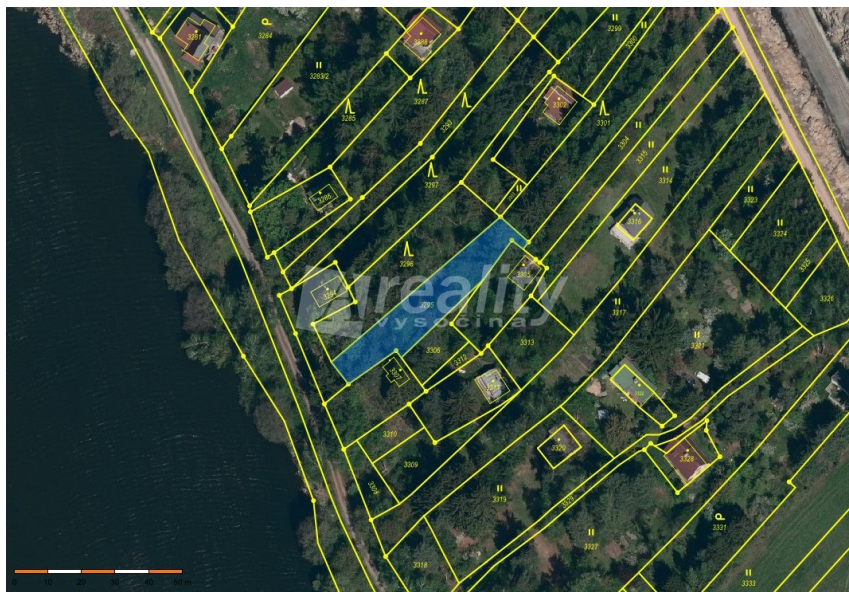

Prodej specifického pozemku 2 007 m², Osová Bítýška

59453, Osová Bítýška

1 000 000 Kč

za nemovitost

Prodej - Pozemky

Celková plocha: 2 007 m²

Druh pozemku: ostatní

Charakter okolní zástavby: rekreační