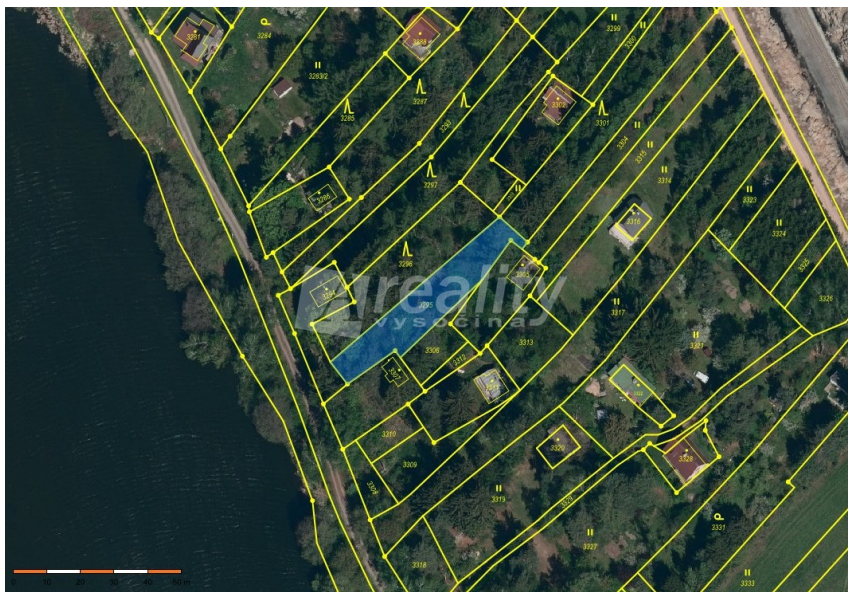

## Prodej specifického pozemku 2 007 m<sup>2</sup>, Osová Bítýška

59453, Osová Bítýška

**1 000 000 Kč**

za nemovitost

### Prodej - Pozemky

**Celková plocha:** 2 007 m<sup>2</sup>

**Druh pozemku:** ostatní

**Charakter okolní zástavby:** rekreační

Vyřizuje: **Lenka Smejkalová**

**Tel.:** 774 787 710, **GSM:** 724 283 544

**E-mail:** dudas@arealityvysocina.cz