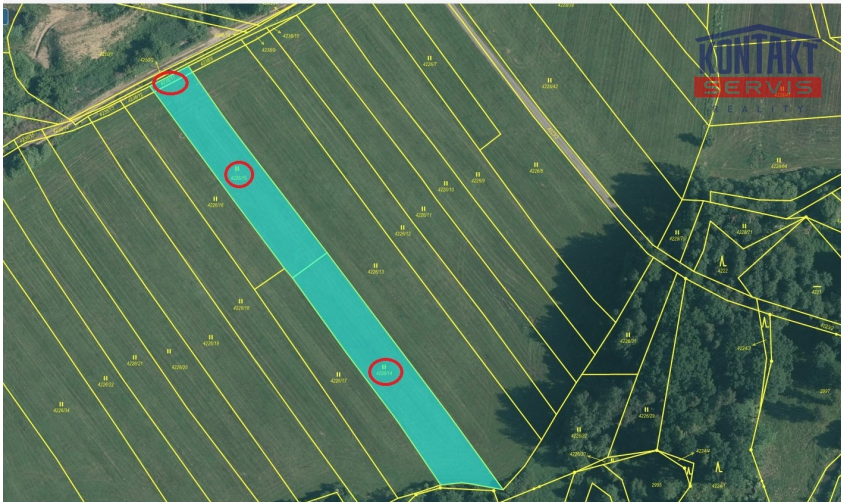

Prodej zemědělských pozemků o rozloze 11 315 m², kat. území Veselí nad Lužnicí

Veselí nad Lužnicí

600 000 Kč

za nemovitost

Prodej - Pozemky

Celková plocha: 11 315 m²

Druh pozemku: zemědělská

Vyřizuje: **Pavel Klimeš**