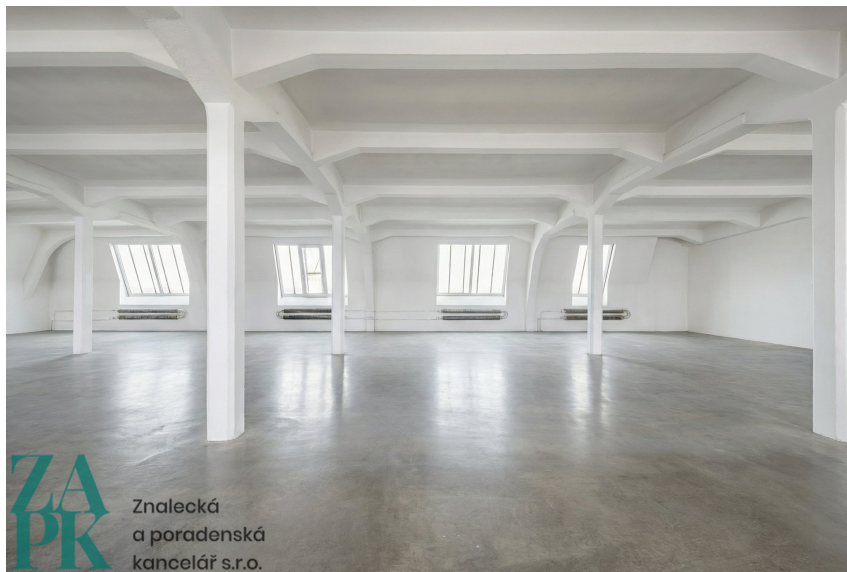

Znalecká
a poradenská
kancelář s.r.o.

číslo zakázky:
01166

Pronájem kancelář, 303 m², Cheb

Pekařská, 35002, Cheb

85 Kč

za m²/měsíc

Pronájem - Komerční prostory

Plocha kanceláří: 303 m²