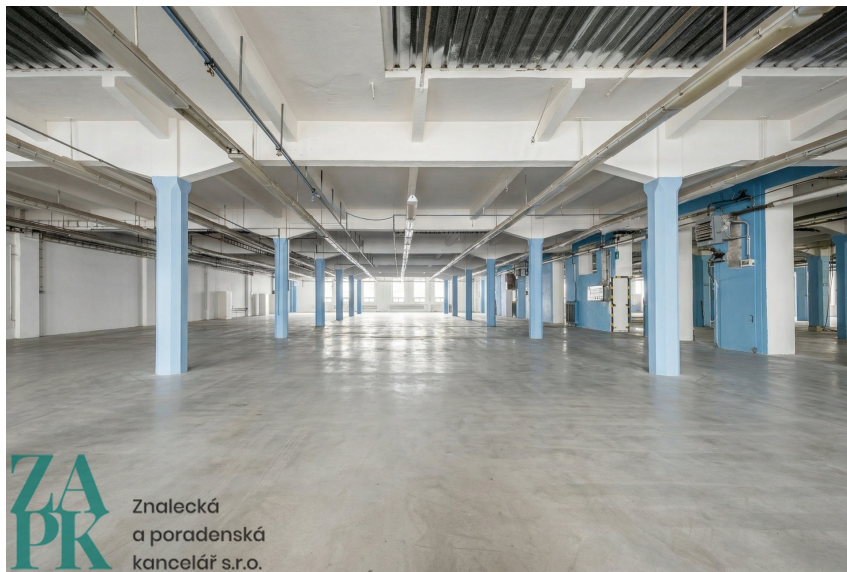

Znalecká
a poradenská
kancelář s.r.o.

50 Kč

za m²/měsíc

Pronájem - Komerční objekty

Celková plocha: 2069 m²

Počet podlaží: 3

Druh objektu: cihlová

Stav objektu: velmi dobrý

Účel budovy: Výroba **Ostatní:** Výtah; Parkoviště

Voda: Vodovod **Energetická náročnost:** G -
Mimořádně neohospodárná

Vyřizuje: **Miloš Vondráček**

Tel.: 778 747 356, **GSM:** 778 755 821

E-mail: milos.vondracek@zapk.cz