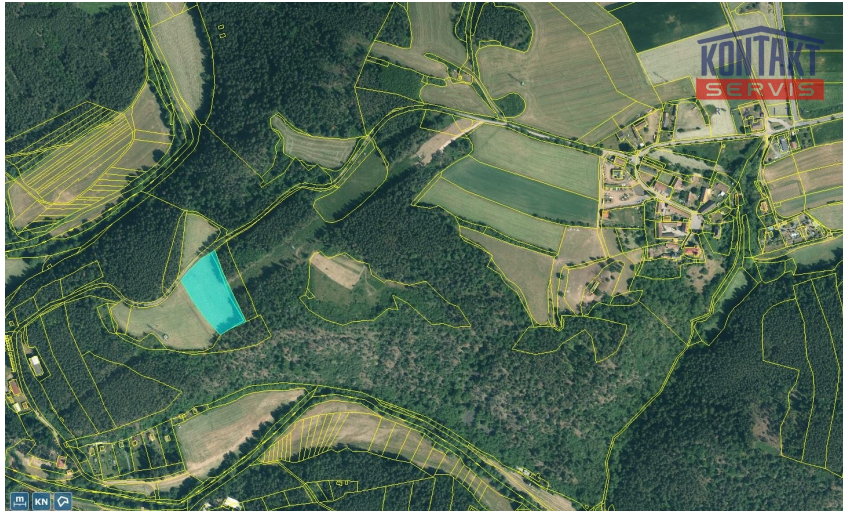

Soubor zemědělských a lesních pozemků u obce Strážiště

33141, Strážiště, Mladotice

465 000 Kč

za nemovitost

29,98 Kč/m²,
včetně DPH,
včetně poplatků,
včetně provize,
včetně právního
servisu

Prodej - Pozemky

Celková plocha: 15 512 m²

Druh pozemku: zemědělská

Vyřizuje: **Veronika Šedivá**

Tel.: 605 238 493, **GSM:** 739 439 207

E-mail: veronika.sediva@kontaktservis.cz