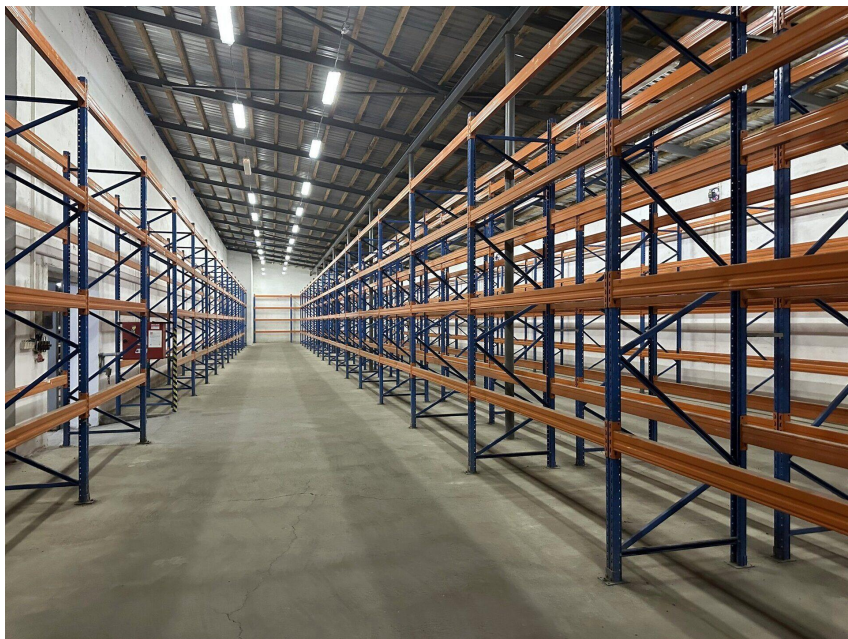

## Skladová hala vybavená regálovým systémem, manipulačními stroji a kompletním zázemím

44001, Postoloprty

**60 Kč**  
za m<sup>2</sup>/měsíc

+ úhrady za  
energie