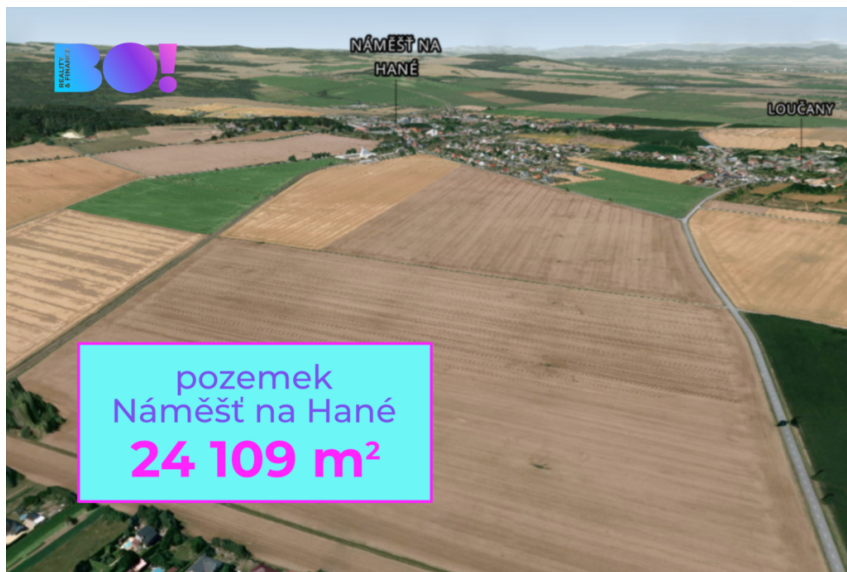

číslo zakázky:
8085

Prodej pole, 24 109 m², Náměšť na Hané

Náměšť na Hané

2 025 156 Kč

za nemovitost

Prodej - Pozemky

Celková plocha: 24 109 m²

Druh pozemku: zemědělská