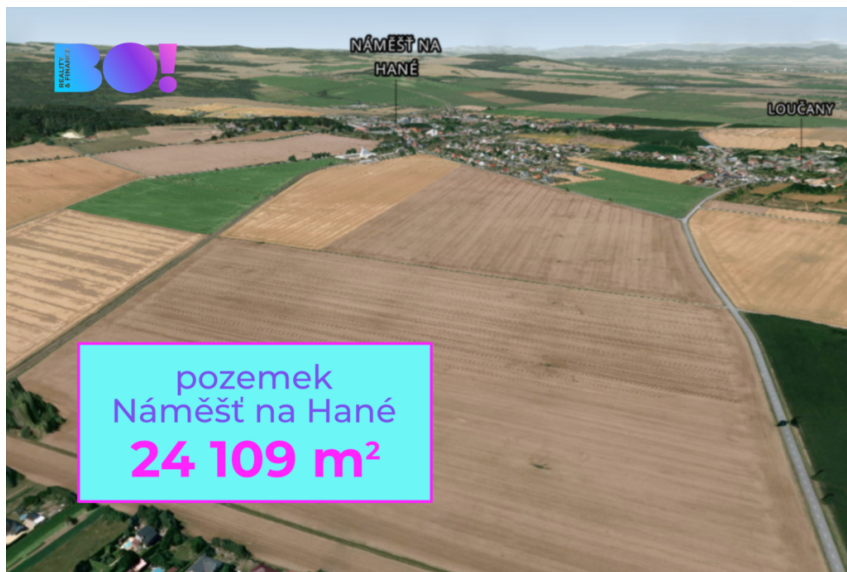

číslo zakázky:
8085

Prodej pole, 24 109 m², Náměšť na Hané

Náměšť na Hané

1 518 866 Kč

za nemovitost

Prodej - Pozemky

Celková plocha: 24 109 m²

Druh pozemku: zemědělská