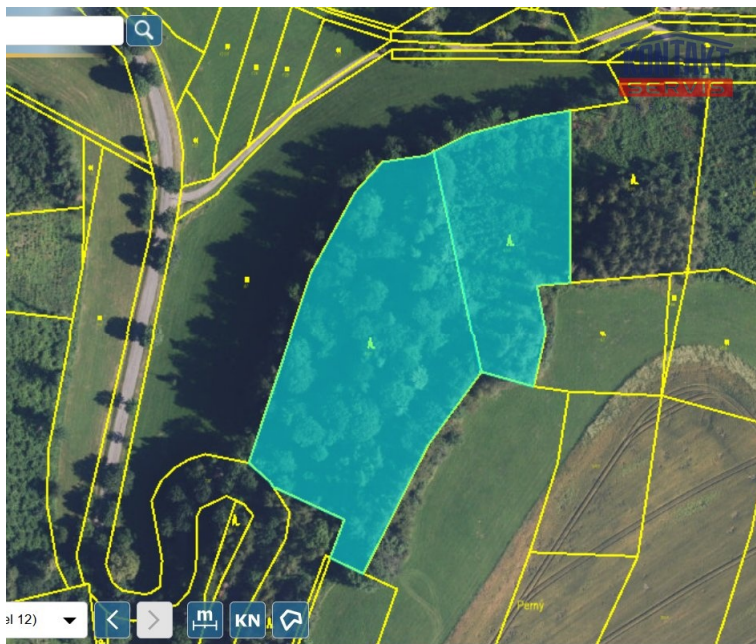

Prodej lesních pozemku v kat. území Javorníček

56601, Javorníček, Libecina

325 000 Kč

za nemovitost

20,84 Kč/m²,
včetně DPH,
včetně poplatků,
včetně provize,
včetně právního
servisu

Prodej - Pozemky

Celková plocha: 15 596 m²

Druh pozemku: les

Vyřizuje: **Veronika Šedivá**

Tel.: 605 238 493, **GSM:** 739 439 207

E-mail: veronika.sediva@kontaktservis.cz