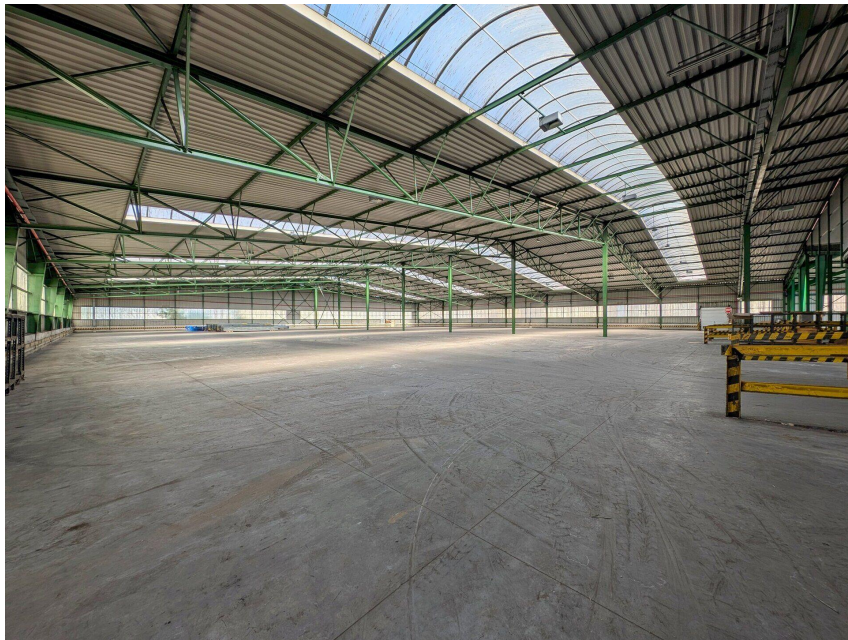

Velká skladová hala č. 16 o ploše 6.805 m² s rampami pro TIR a rampou pro vlakovou vlečku

Šamotka, 26901, Rakovník

Neuvedeno

za m²/měsíc

cena dle délky
nájmů, pronajaté
plochy,
požadovaných
úprav atd.

Pronájem - Komerční prostory

Druh objektu:	montovaná
Stav objektu:	velmi dobrý
Druh prostor:	Skladovací
Energetická náročnost:	G - Mimořádně neehospodárná

Vyřizuje: **Ing. Pavel Budina**

Tel.: 774 133 244, **GSM:** 777 133 244

E-mail: info@genera.cz