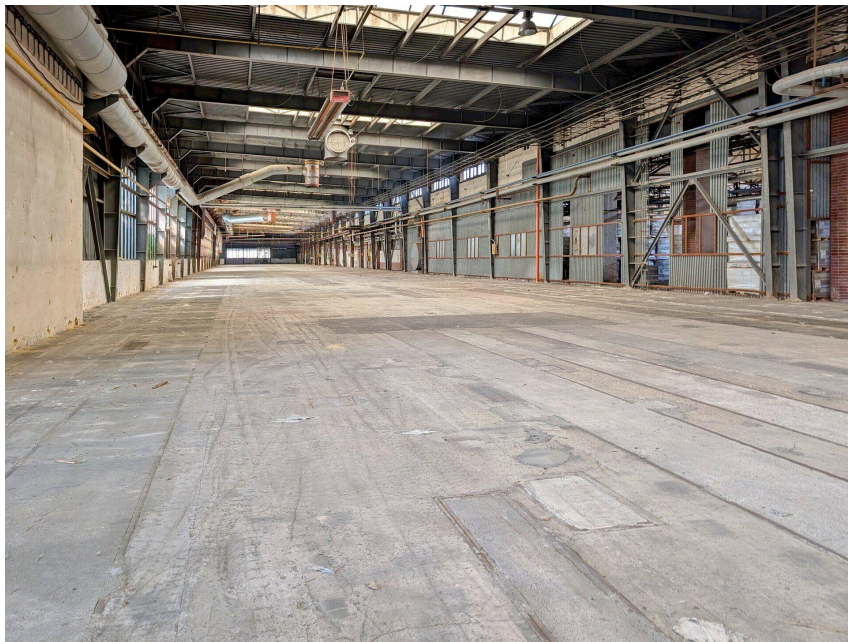

Velká skladová hala č. 21 o ploše 4.604 m² s přístupem na nákladní rampu pro TIR
Šamotka, 26901, Rakovník

Neuvedeno

za m²/měsíc

cena dle délky
nájmů, pronajaté
plochy,
požadovaných
úprav atd.

Pronájem - Komerční prostory

Druh objektu:	montovaná
Stav objektu:	velmi dobrý
Druh prostor:	Skladovací
Energetická náročnost:	G - Mimořádně neehospodárná

Vyřizuje: **Ing. Pavel Budina**

Tel.: 774 133 244, **GSM:** 777 133 244

E-mail: info@genera.cz