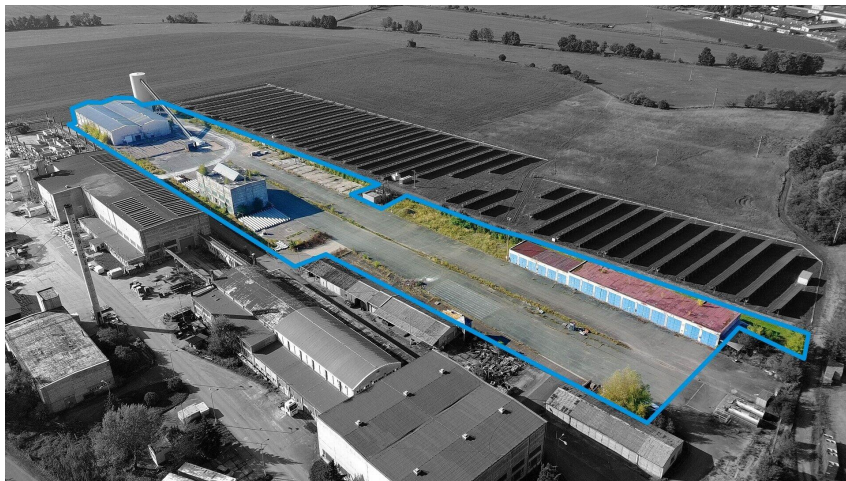

## 2 průmyslové haly, objekt 16 garáží a velké zpevněné pozemky

1. máje, 50401, Nový Bydžov

**23 500 000 Kč**

za nemovitost