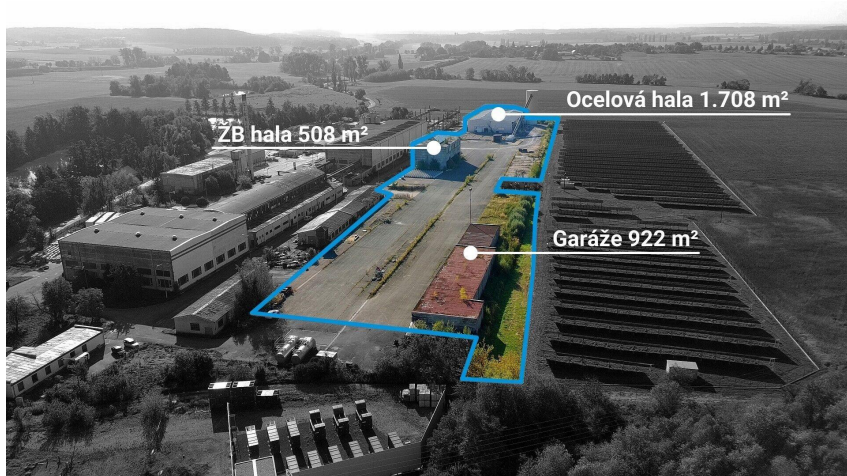

2 skladové haly, objekt 16 garáží a velké zpevněné pozemky

1. máje, 50401, Nový Bydžov

23 500 000 Kč

za nemovitost

Prodej - Komerční prostory

Druh objektu:	montovaná
Stav objektu:	špatný
Druh prostor:	Skladovací
Energetická náročnost:	G - Mimořádně ne hospodárná