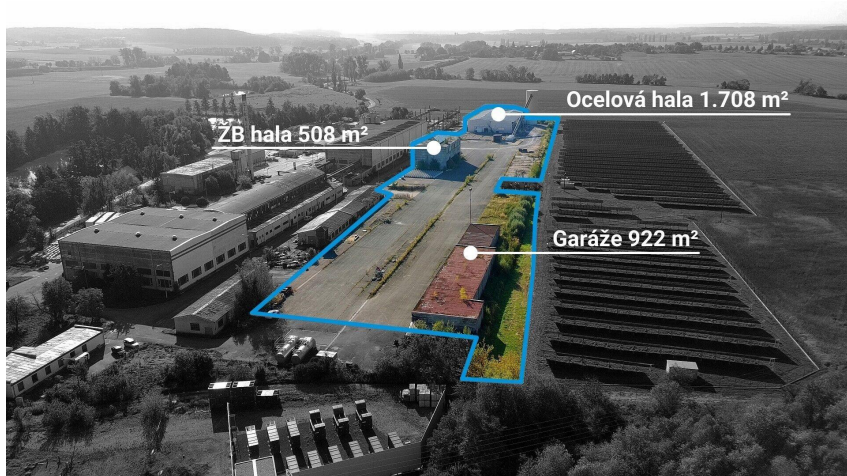

Zpevněný pozemek 23.838 m² se dvěma halami a objektem garáží

1. máje, 50401, Nový Bydžov

23 500 000 Kč

za nemovitost

Prodej - Pozemky

Celková plocha: 23 838 m²

Druh pozemku: pro komerční
výstavbu

Vyřizuje: **Ing. Pavel Budina**