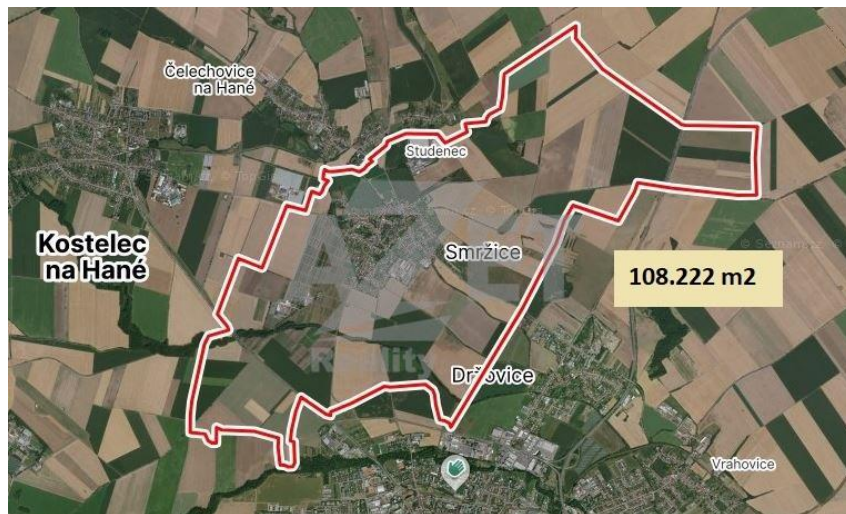

## Prodej pole, 108.222 m<sup>2</sup>, Smržice

Prostějovská, 79817, Smržice

**7 200 000 Kč**  
za nemovitost

vč. provize RK a  
právního servisu