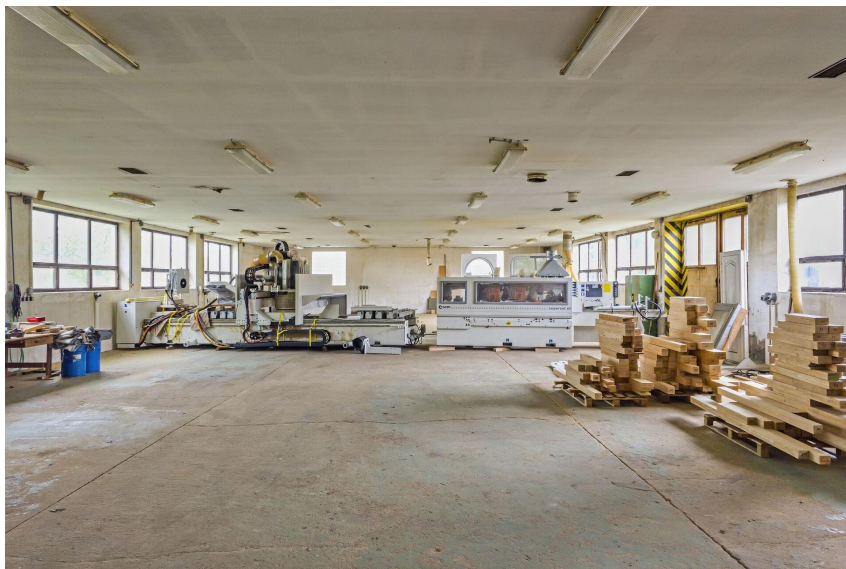

## Přízemní zděná hala o ploše 629 m<sup>2</sup>

51735, Lično

**40 000 Kč**  
za měsíc

+ DPH a úhrady  
za spotřebované  
energie