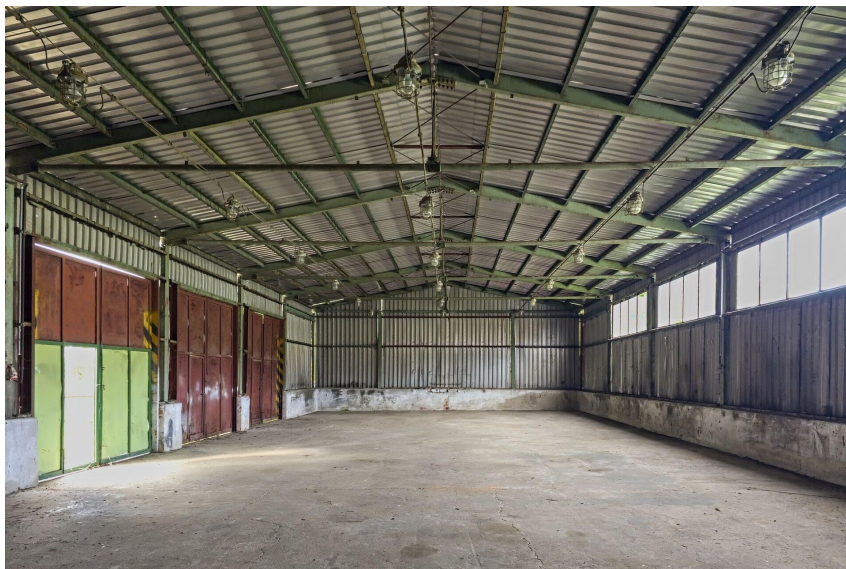

Skladová hala o ploše 305 m²

51735, Lično

15 000 Kč
za měsíc

+ DPH a úhrady
za spotřebované
energie

Pronájem - Komerční prostory

Druh objektu:	montovaná
Stav objektu:	velmi dobrý
Druh prostor:	Skladovací
Energetická náročnost:	G - Mimořádně nevhodná