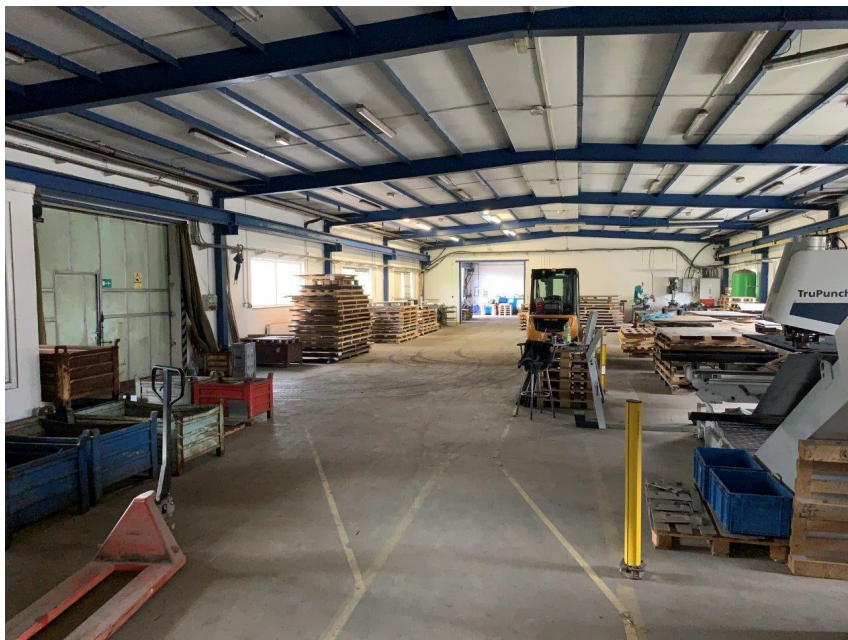

Výrobně-skladovací hala o vnitřní ploše 1.248 m²

U Tonasa, 40331, Ústí nad Labem-Neštětice, Ústí nad Labem

Neuvedeno

za m²/měsíc

Orientační cenu
pro jednání
sdělíme na
vyžádání.

Pronájem - Komerční prostory

Druh objektu:	skeletová
Stav objektu:	velmi dobrý
Druh prostor:	Skladovací
Elektřina:	Elektro - 230 V; Elektro - 400 V

Voda: Vodovod **Plyn:** Plynovod **Energetická náročnost:** G - Mimořádně nehospodárná