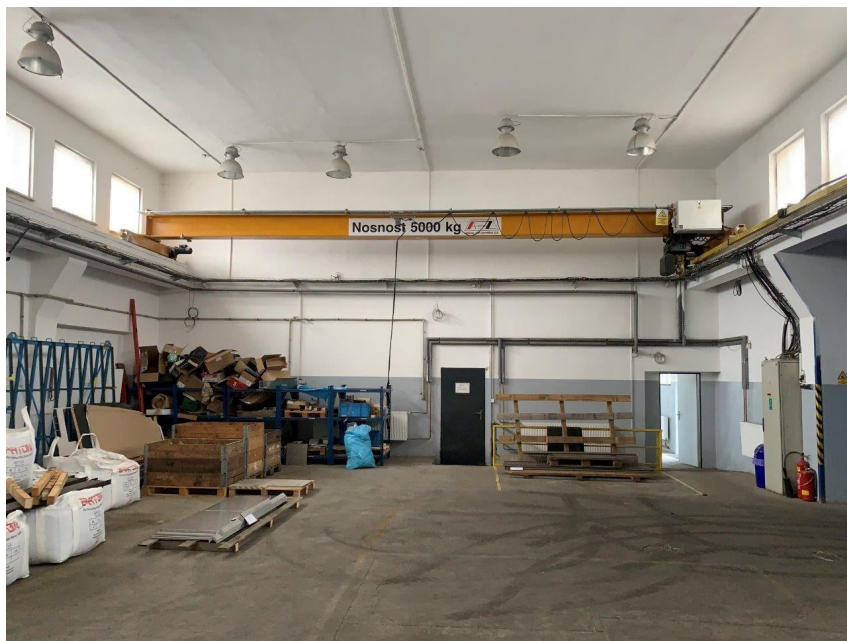

Výrobně-skladovací hala o vnitřní ploše 1.248 m²

U Tonasa, 40331, Ústí nad Labem-Neštěmice, Ústí nad Labem

Neuvedeno

za m²/měsíc

Orientační cenu
pro jednání
sdělíme na
vyžádání.

Pronájem - Komerční prostory

Druh objektu:	skeletová
Stav objektu:	velmi dobrý
Druh prostor:	Výrobní
Elektřina:	Elektro - 230 V; Elektro - 400 V

Voda: Vodovod **Plyn:** Plynovod **Energetická náročnost:** G - Mimořádně neohospodárná