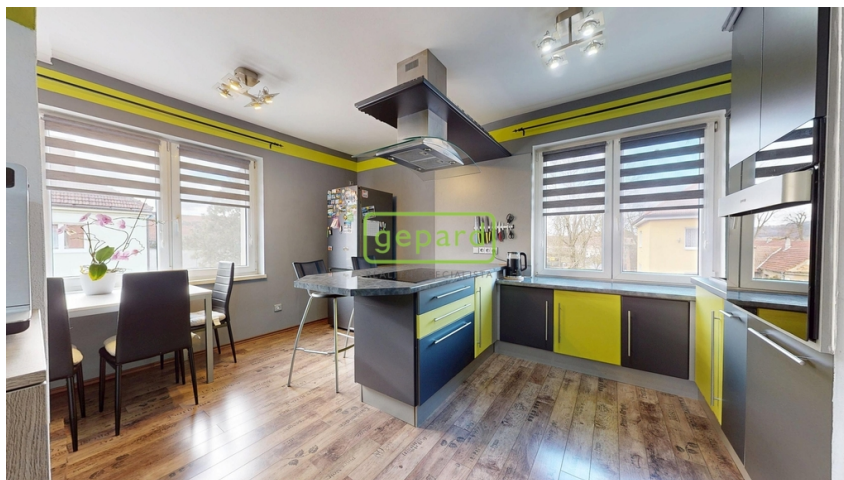

Bydlení v přírodě s výbornou občanskou vybaveností

Okna

Rezervace

Prodej - Byty

Dispozice bytu: 2+1

Podlaží v domě: 2

Počet podlaží v domě: 2

**Celková podlahová
plocha:** 73 m²

Druh objektu: cihlová **Stav objektu:** velmi dobrý

Vlastnictví: osobní **Sklep:** 13 m² **Elektřina:**

Elektro - 230 V **Voda:** Vodovod

Vyřizuje: **Pavel Šmat**

Tel.: 603 552 698, **GSM:** 724544880

E-mail: pavel.smat@gpre.cz