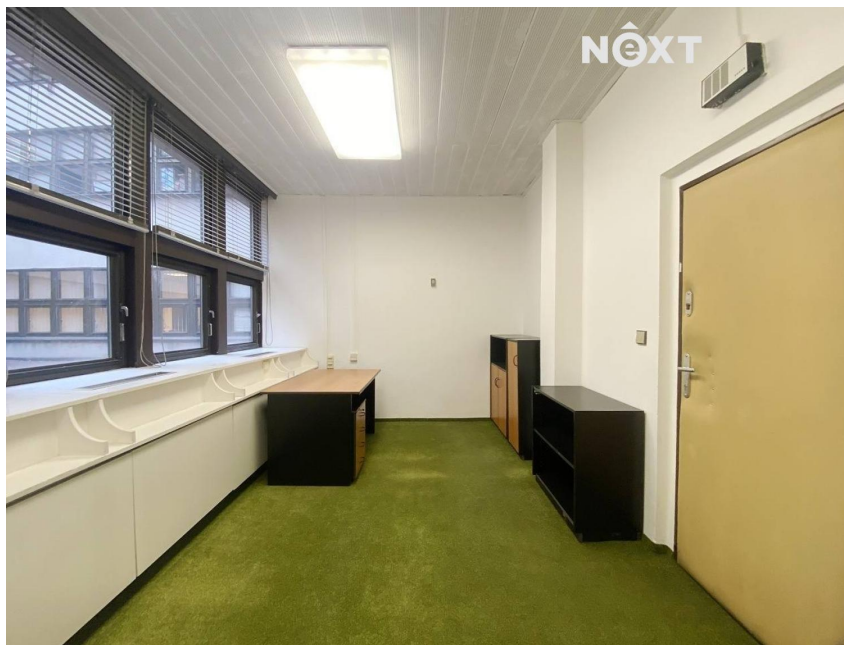

Pronájem komerční Kanceláře, 16⁰

Na Moráni, 12800, Praha 2, Praha