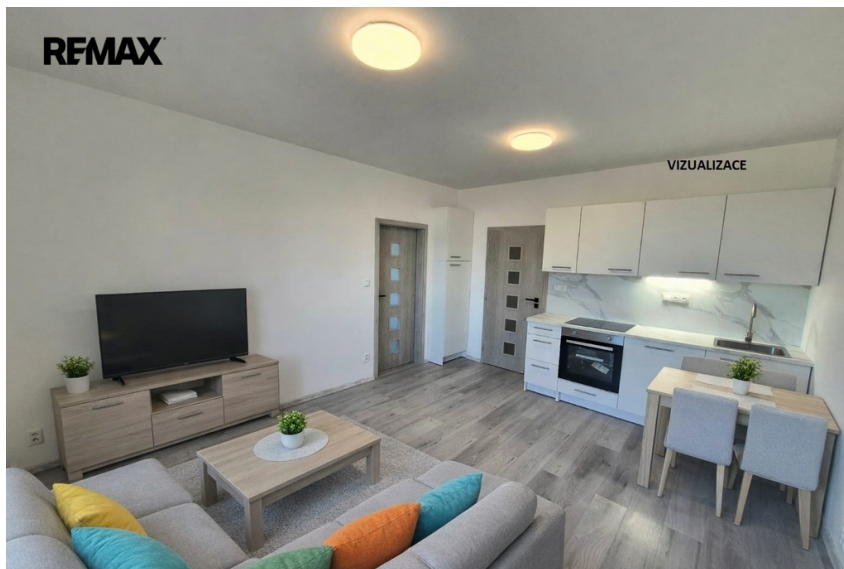

číslo zakázky:
433396

Pronájem bytu 2+kk s prostornou šatnou / pracovnou

Slepá, Milovice

16 000 Kč

za měsíc

poplatky za služby
4500,- /1 os.,
6.000,- /2 os.
včetně záloh na
elektrinu

Pronájem - Byty

Dispozice bytu: 2+kk