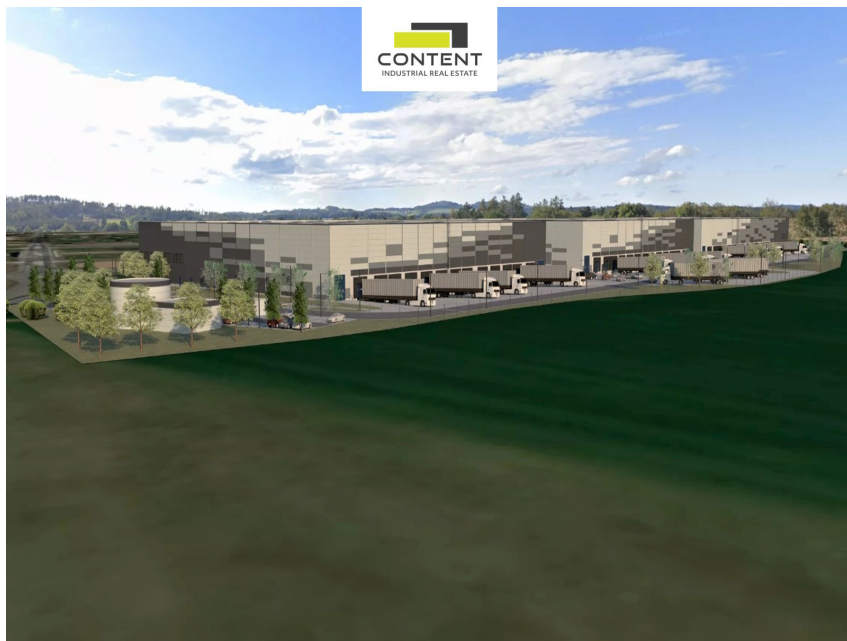

Pronájem novostavby skladu, výrobních prostor 23.245 m², Chotoviny, D3 39137, Liderovice, Chotoviny

Neuvedeno

za m²/měsíc

Info o ceně v RK

Pronájem - Komerční prostory

Plocha kanceláří: 23245 m²

Druh objektu: skeletová

Stav objektu: novostavba

Druh prostor: Výrobní

Energetická náročnost: C - Úsporná

Vyřizuje: **David Machač**

Tel.: 720 020 656, **GSM:** 720 020 656

E-mail: machac@contentreality.cz