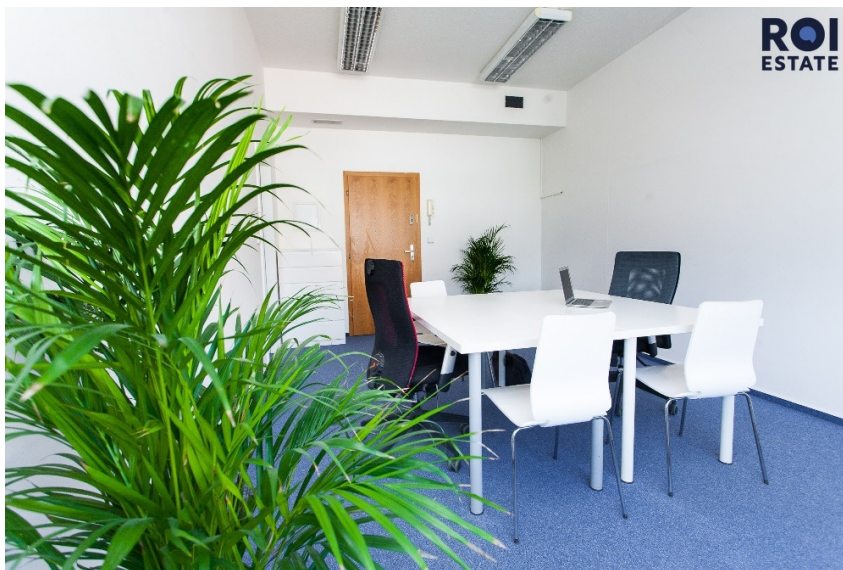

Pronájem - Komerční prostory

Plocha kanceláří: 38 m²

Druh objektu: smíšená

Stav objektu: velmi dobrý

Druh prostor: Kanceláře

ROI
ESTATE

Ostatní: Bezbarierový přístup; Výtah **Komunikace:** asfaltová **Elektrina:** Elektro - 230 V **Voda:** Vodovod **Telekomunikace:** Telefon; Internet
Ostatní rozvody: Kabelové rozvody