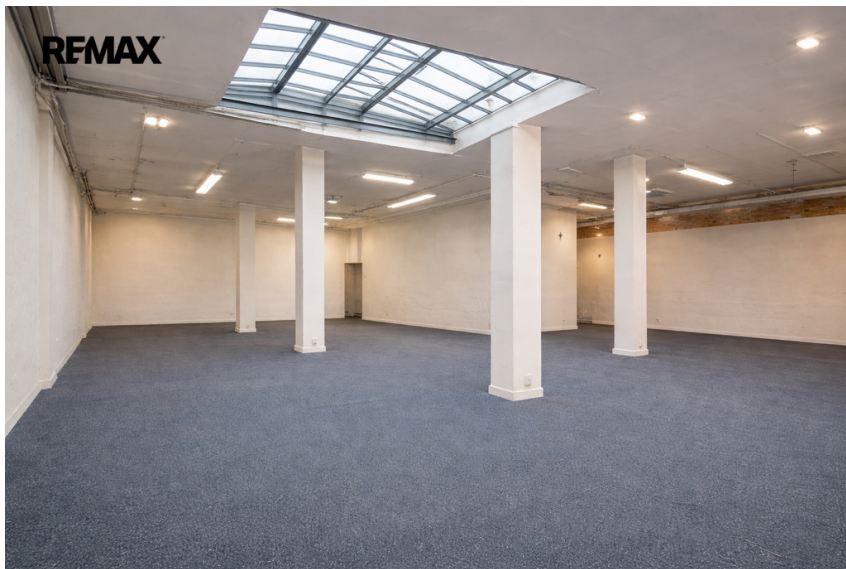

Atraktivní komerční prostor 198 m² v centru Zlína u MHD a parkoviště třída Tomáše Bati, Zlín

36 000 Kč

za měsíc

Pronájem - Komerční prostory

Plocha kanceláří: 198 m²

Druh objektu: cihlová

Stav objektu: velmi dobrý

Druh prostor: Obchodní

Komunikace: asfaltová **Elektrina:** Elektro - 230 V

Voda: Místní zdroj vody

Vyřizuje: **Michal Dostálek**

GSM: 602504435

E-mail: michal.dostalek@re-max.cz