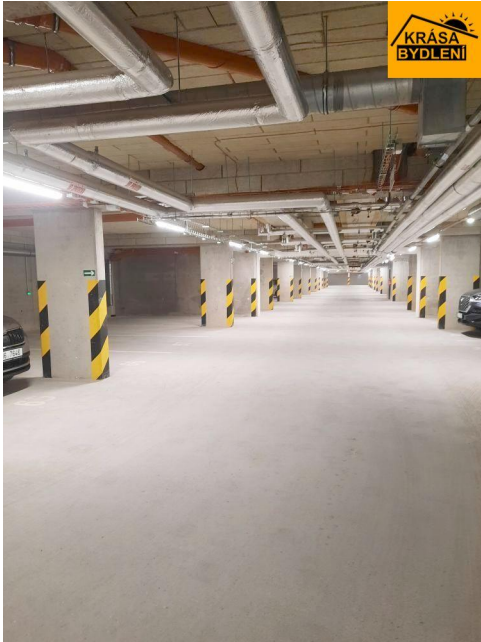

E-mail: valincicova@krasabydleni.cz