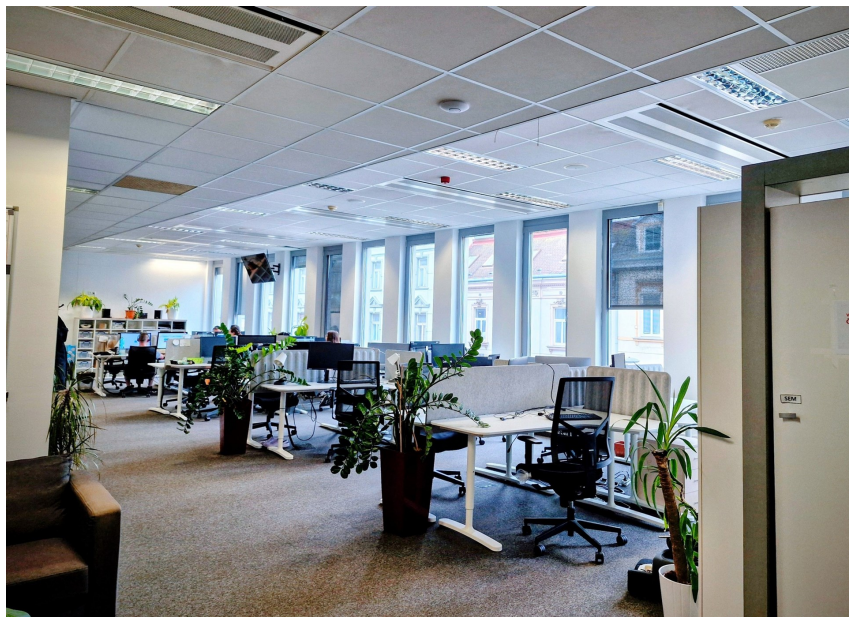

číslo zakázky:
975648

Podnájem kanceláří 272 m², UL centrum

Špitálské náměstí, Ústí nad Labem-město, Ústí nad Labem

200 Kč
za m²/měsíc

včetně služeb a el.
energie

Pronájem - Komerční prostory

Plocha kanceláří: 272 m²

Druh objektu: skeletová

Stav objektu: novostavba

Druh prostor: Kanceláře

Ostatní: Garáž; Výtah **Elektřina:** Elektro - 230 V
Voda: Místní zdroj vody; Vodovod **Energetická náročnost:** C - Úsporná

Vyřizuje: **Jolana Šulcová**

Tel.: 475 211 610, **GSM:** 420603163679

E-mail: jolana.sulcova@era-reality.cz