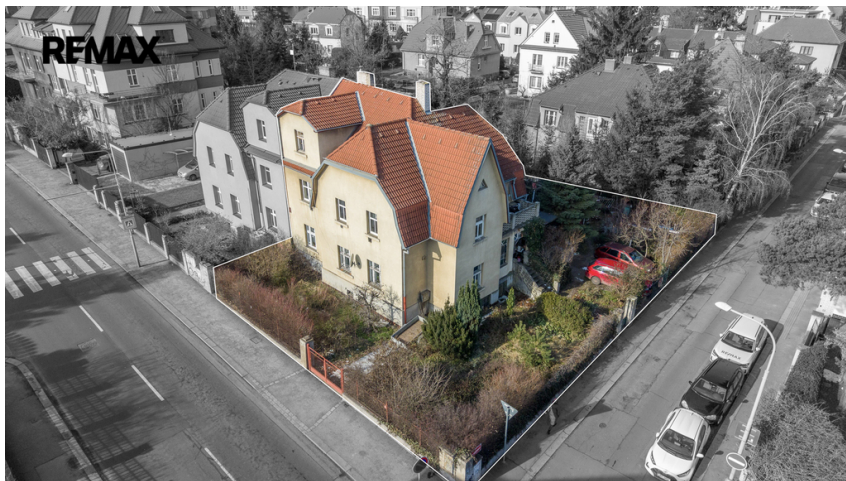

číslo zakázky:
433651

Velkorysý rodinný dům s investičním potenciálem | Praha 4 - Na Květnici / Na Jezerce Na květnici, Praha 4, Praha

28 700 000 Kč

za nemovitost

Prodej - Domy a vily

Poloha objektu:	řadový
Druh objektu:	smíšená
Stav objektu:	velmi dobrý
Počet podlaží v objektu:	3

Typ domu: patrový **Zastavěná plocha:** 145 m²

Užitná plocha: 218 m² **Plocha parcely:** 612 m²

Voda: Vodovod **Plyn:** Plynovod

Vyřizuje: **Ing. Kamila Zimová**

GSM: 733277685

E-mail: kamila.zimova@re-max.cz