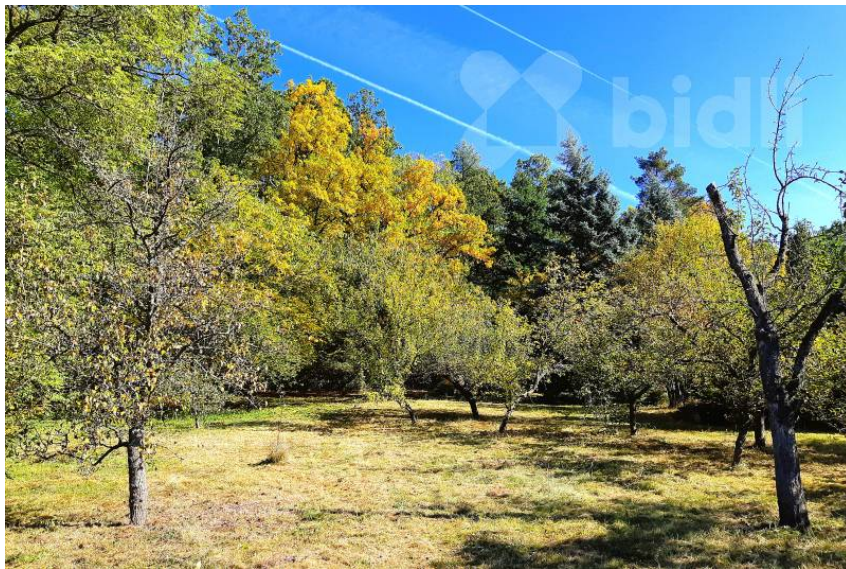

Zahrada 560 m2 přímo u lesa

33401, Příchovice

Rezervace

Prodej - Pozemky

Celková plocha: 560 m²

Druh pozemku: zahrada

Energetická náročnost: G - Mimořádně ne hospodárná

Vyřizuje: **David Kala**