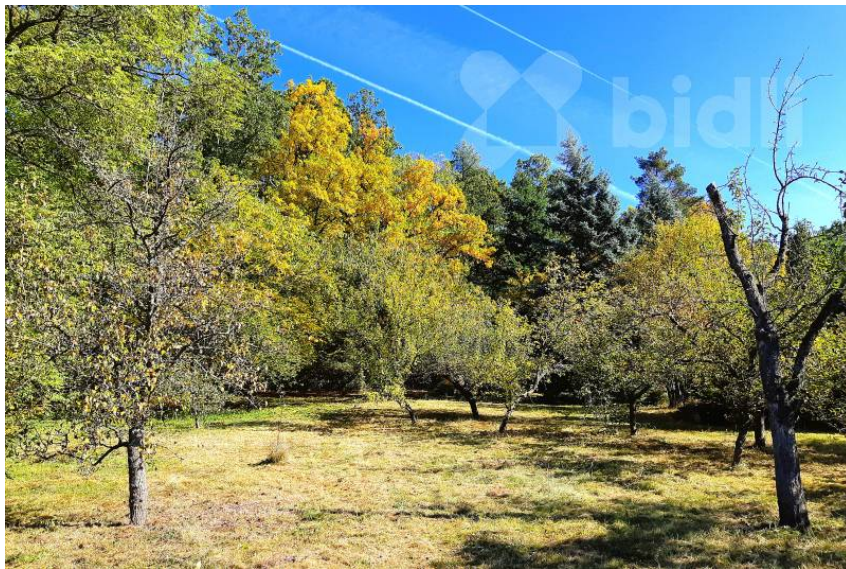

## Zahrada 525 m2 přímo u lesa

33401, Příchovice