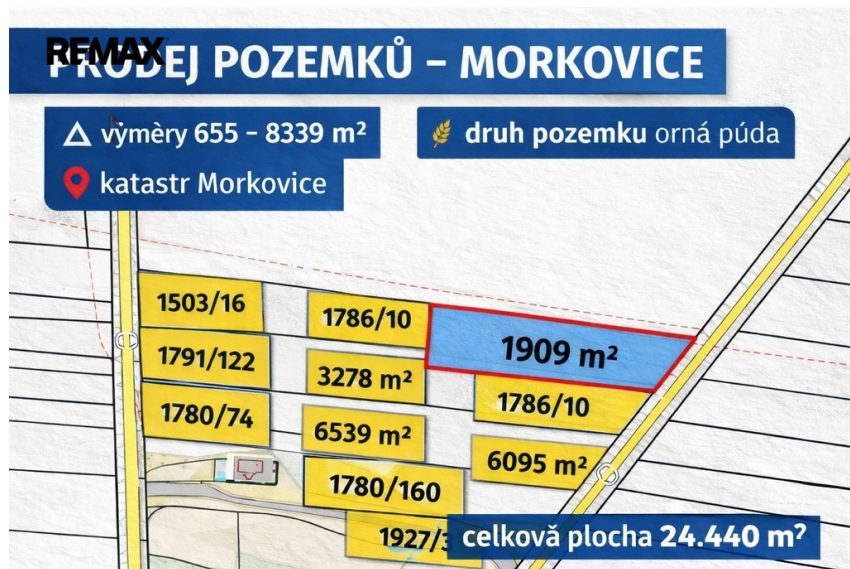

číslo zakázky:
433939

Prodej orné půdy a ostatní plochy v exkluzivním zastoupení

Morkovice-Slížany

39 Kč

za m²

Prodej - Pozemky

Celková plocha: 24 222 m²

Druh pozemku: zemědělská