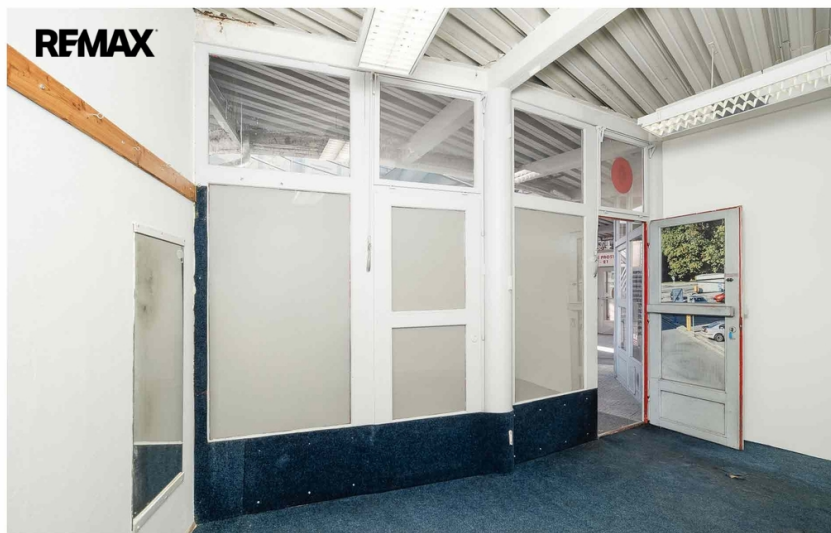

Pronájem prostoru pro kancelář nebo butik-centrum Zlína u zástávky MHD

třída Tomáše Bati, Zlín