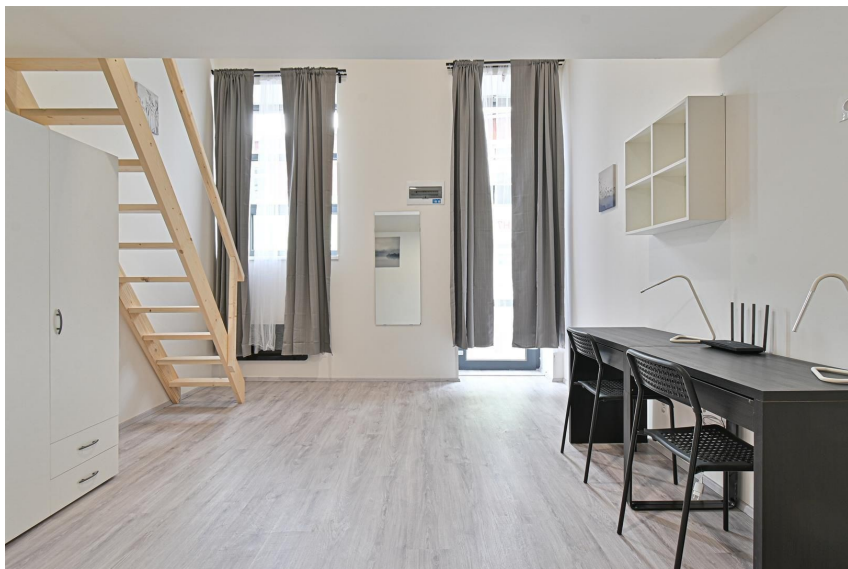

Podnájem jednotky 1+1 na ulici Hybešova

Hybešova, Brno-střed, Brno

15 900 Kč
za měsíc

+ 4 420 Kč za
služby a energie +
25 000 Kč vratná
kauce +
administrativní
poplatek

Pronájem - Byty

Dispozice bytu: 1+1

Podlaží v domě: 2