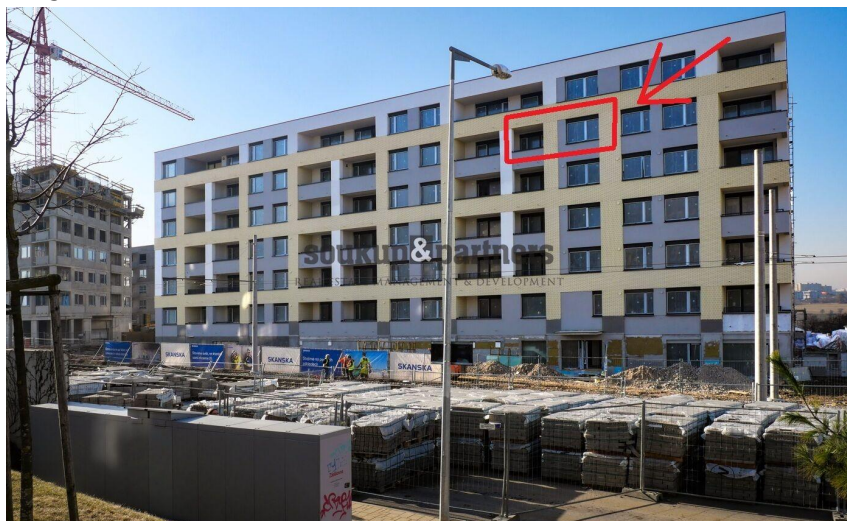

Nový družstevní byt 1+kk/ Lodžie - 38 m² + sklep 12 m². Kolaudace 6/2026, projekt Kaskády Barrandov.

Hugo Haase, 15200, Praha 5, Praha

2 890 000 Kč

za nemovitost

+ anuita ve výši
3.886.539,-Kč

Prodej - Byty