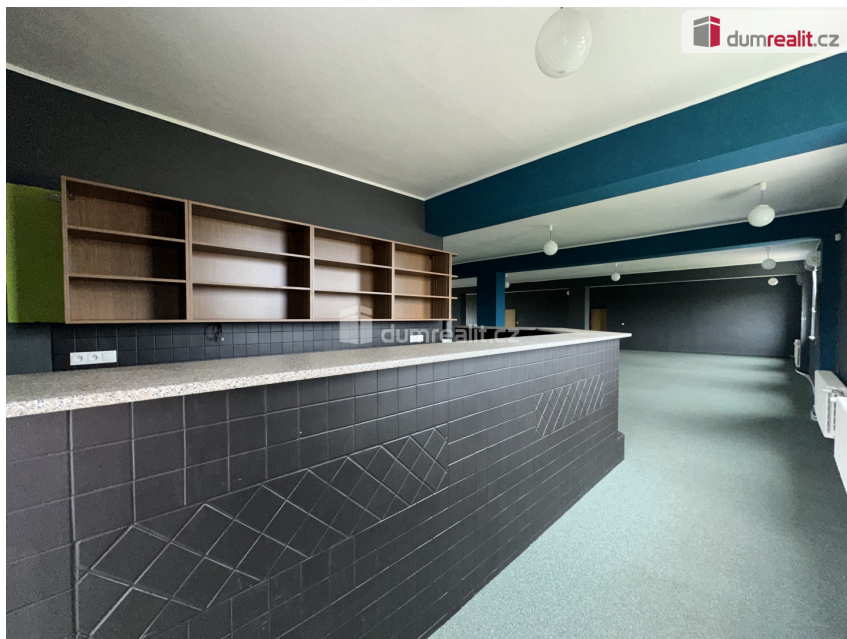

Komerční prostory 450m2, Dubňany

Horní huť, 69603, Dubňany

Neuvedeno

za měsíc

(+ zálohy na
energie a služby)

Pronájem - Komerční prostory

Plocha kanceláří: 450 m²

Druh objektu: cihlová