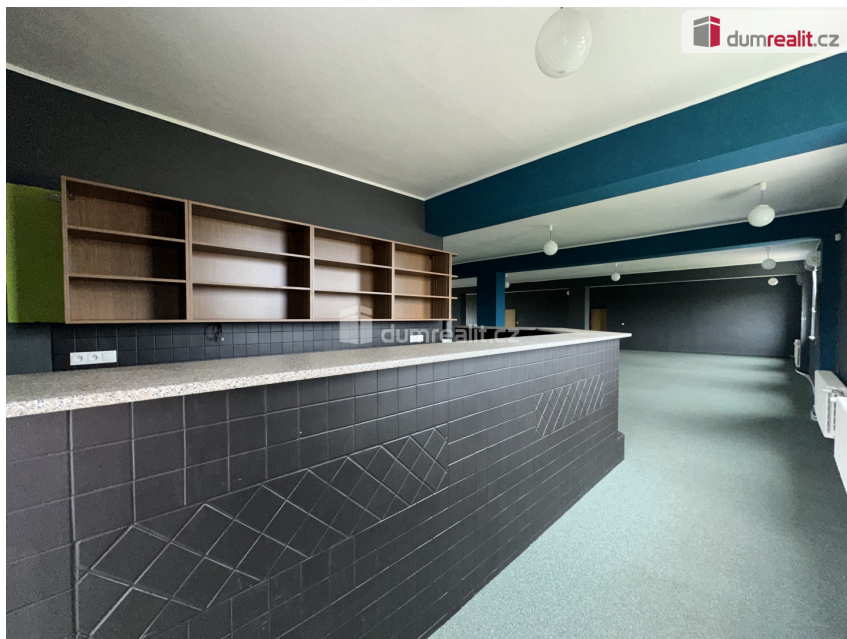

Komerční prostory 450m2, Dubňany

Horní huť, 69603, Dubňany

35 000 Kč
za měsíc

(+ zálohy na
energie a služby)

Pronájem - Komerční prostory

Plocha kanceláří:	450 m ²
Druh objektu:	cihlová
Stav objektu:	velmi dobrý
Druh prostor:	Obchodní