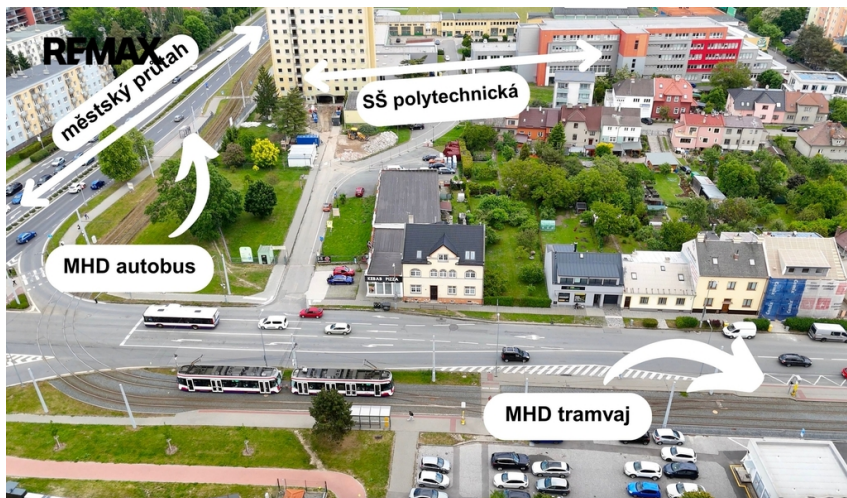

Prodej investičního domu s byty Rooseveltova, Olomouc

Rooseveltova, Olomouc

27 800 000 Kč

za nemovitost

cena vč. právních
služeb a provize
RK

Prodej - Domy a vily

Poloha objektu: řadový

Druh objektu: smíšená

Stav objektu: dobrý

**Počet podlaží v
objektu:** 3

Typ domu: patrový **Zastavěná plocha:** 182 m²
Užitná plocha: 349 m² **Plocha parcely:** 553 m²
Plocha sklepu: 85 m² **Komunikace:** asfaltová

Vyřizuje: **Karel Pazdera**

Tel.: 777 235 428, **GSM:** 731648458

E-mail: karel.pazdera@re-max.cz