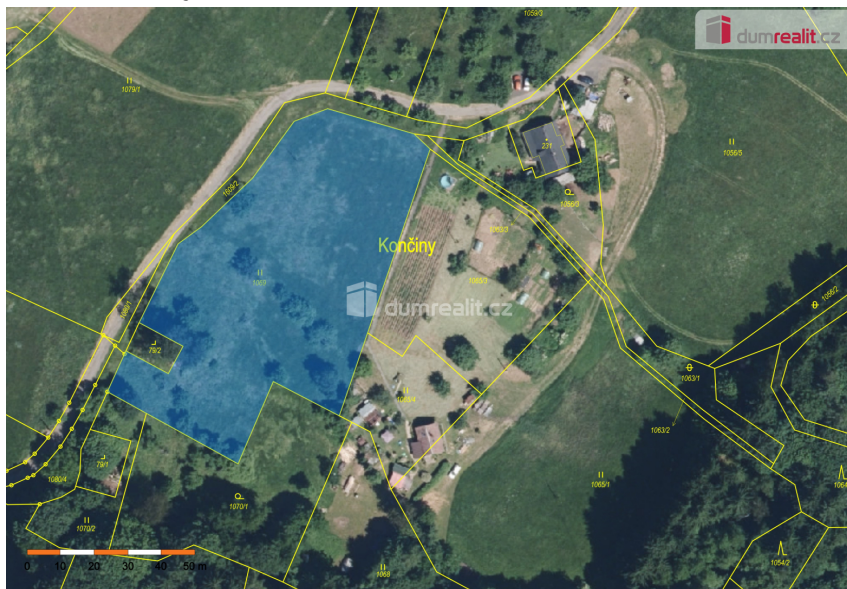

**Prodej zbořeniště 144 m² a trvalého travního porostu 5300 m² Bítouchov u Semil
Liberecký kraj
51301, Semily**

2 931 000 Kč
za nemovitost

vč. provize RK, vč.
právního servisu

Prodej - Pozemky

Celková plocha: 5 444 m²

Druh pozemku: pro bydlení

Vyřizuje: **Iveta Neumahrová**

Tel.: 734 222 111, **GSM:** 734 699 884

E-mail: neumahrova@dumrealit.cz