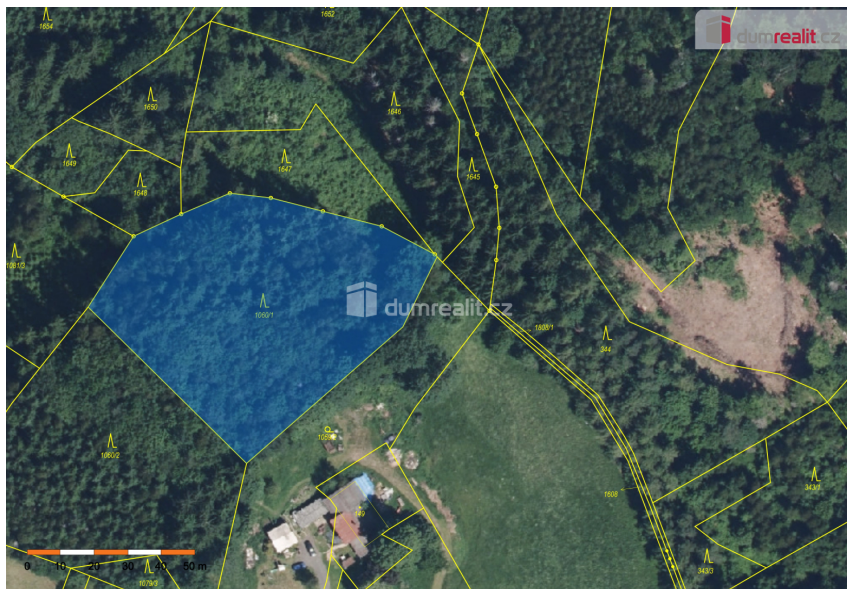

## Prodej lesního pozemku 4773 m<sup>2</sup> Bítouchov u Semil, Liberecký kraj 51301, Semily

**199 000 Kč**

za nemovitost

vč. provize RK, vč.  
právního servisu

### Prodej - Pozemky

**Celková plocha:** 4 773 m<sup>2</sup>

**Druh pozemku:** les

Vyřizuje: **Iveta Neumahrová**

**Tel.:** 734 222 111, **GSM:** 734 699 884

**E-mail:** neumahrova@dumrealit.cz