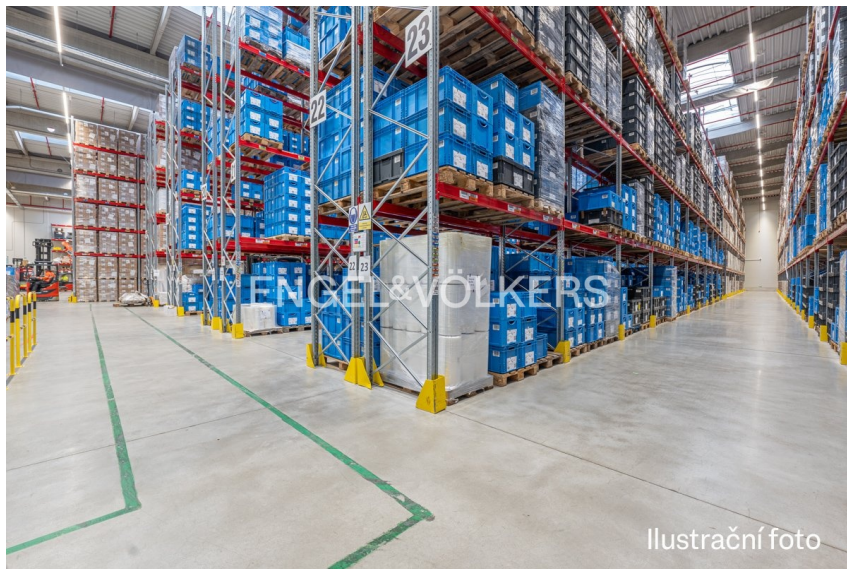

číslo zakázky:
244948

Sklad s obsluhou Doubí u Liberce

Heyrovského, 46312, Liberec (nečleněné město), Liberec

Ilustrační foto

Neuvedeno

info v RK

za měsíc

Pronájem - Komerční objekty

Celková plocha: 1920 m²

Počet podlaží: 1

Druh objektu: montovaná

Stav objektu: dobrý

Účel budovy: Sklad **Energetická náročnost:** G -
Mimořádně neehospodárná

Vyřizuje: **Blanka Randová**

Tel.: 233 091 011, **GSM:** 603 890 569