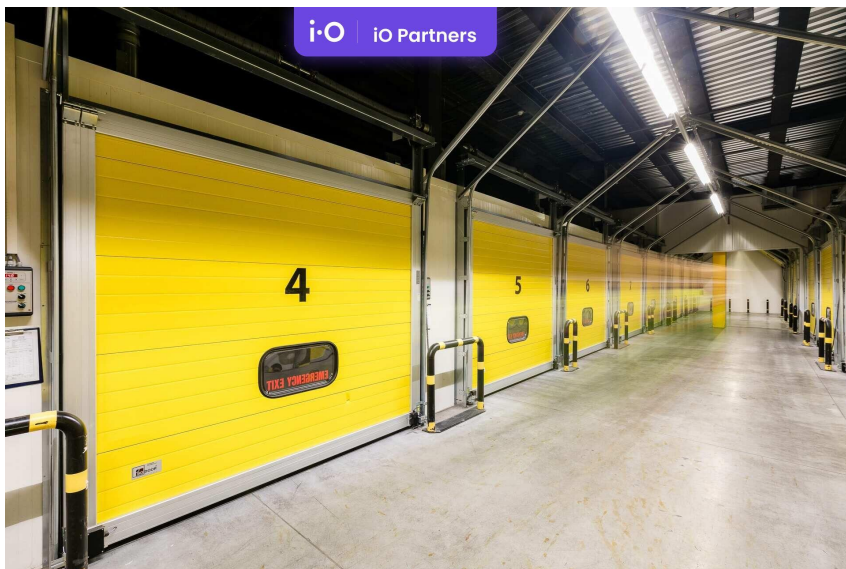

Tel.: 770 316 177, **GSM:** 734 422 421

E-mail: dina.macku@iopartners.com