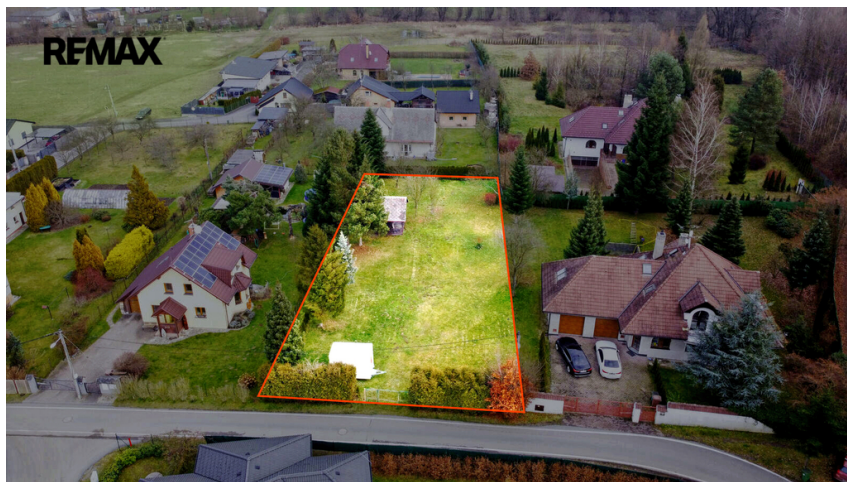

číslo zakázky:
432574

Prodej pozemku 1237 m², Havířov, Prostřední Suchá

Havířov

3 750 000 Kč

za nemovitost

Prodej - Pozemky

Celková plocha: 1 237 m²

Druh pozemku: pro bydlení