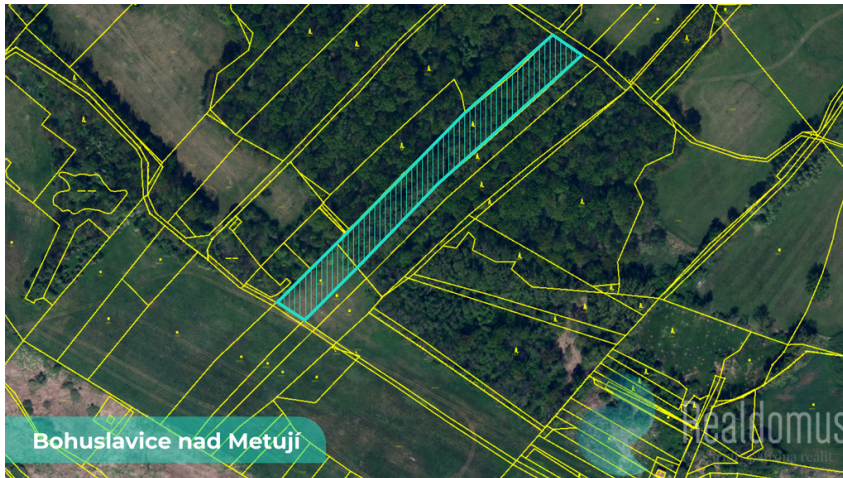

## Soubor pozemků 43749 m<sup>2</sup> - Bohuslavice nad Metují, okres Náchod (LV 993)

Bohuslavice

**1 835 000 Kč**

za nemovitost

### Prodej - Pozemky

**Celková plocha:** 43 749 m<sup>2</sup>

**Druh pozemku:** zemědělská

Vyřizuje: **Bc. Jonáš Wöfl, MBA**

**Tel.:** 605 821 851, **GSM:** 731 435 162

**E-mail:** jwöfl@realdomus.cz