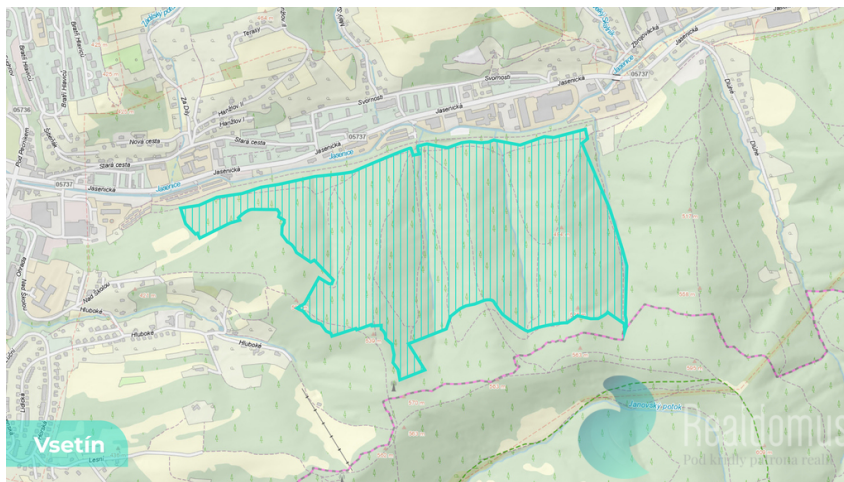

Spoluvlastnický podíl 12 054 m² - Vsetín (LV 15101)

Vsetín

199 000 Kč

za nemovitost

Prodej - Pozemky

Celková plocha: 12 054 m²

Druh pozemku: les

Vyřizuje: **Bc. Jonáš Wöfl, MBA**
Tel.: 605 821 851, **GSM:** 731 435 162
E-mail: jwolfl@realdomus.cz